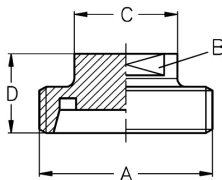

## Dichtring mit Bund nahtlos ummantelt

DN	A	B	C			PTFE-FKM	
10	10,5	20	5,5			420730	Anfrage
15	16,5	26	5,5			420731	Anfrage
20	20,5	33	6			420732	Anfrage
25	26,5	40	6			420733	Anfrage
32	32,5	46	6			420734	Anfrage
40	38,5	52	6			420735	Anfrage
50	50,5	64	6			420736	Anfrage
65	66,5	81	6			420737	Anfrage
80	81,5	95	6			420738	Anfrage
100	100,5	114	7			420739	Anfrage

## Blindgewindestutzen

DN	A	B	C	D	AISI304		AISI316L-1.4404	
10	Rd 28x1/8"	SW19	22	22	412330	31,80	412430	41,30
15	Rd 34x1/8"	SW22	25	22	412331	34,40	412431	44,50
20	Rd 44x1/6"	SW22	25	24	412332	35,90	412432	48,30
25/1"	Rd 52x1/6"	SW27	34	24	412333	39,50	412433	66,60
32/1,25"	Rd 58x1/6"	SW27	34	24	412334	42,60	412434	81,80
40/1,5"	Rd 65x1/6"	SW27	34	24	412335	50,90	412435	90,90
50/2"	Rd 78x1/6"	SW27	34	24	412336	49,90	412436	112,80
65/2,5"	Rd 95x1/6"	SW27	34	26	412337	116,30	412437	133,80
3"	Rd 104x1/6"	SW27	34	26	412307	160,20	412407	Anfrage
80	Rd 110x1/4"	SW27	34	30	412338	138,90	412438	184,60
100/4"	Rd 130x1/4"	SW27	34	30	412339	183,70	412439	245,20

## Blindkegel

DN	A	B	C	D	AISI304		AISI316L-1.4404	
10	22	18	6	9	412530	9,80	412630	12,70
15	28	24	6	9	412531	11,30	412631	14,70
20	36	30	8	11	412532	14,90	412632	19,60
25/1"	44	35	10	13	412533	12,60	412633	17,50
32/1,25"	50	41	10	13	412534	16,40	412634	21,90
40/1,5"	56	48	10	13	412535	17,30	412635	22,60
50/2"	68	61	11	14	412536	21,80	412636	28,20
65/2,5"	86	79	12	16	412537	31,80	412637	41,60
3"	93	86	12	16	412507	43,60	412607	56,90
80	100	93	12	16	412538	42,20	412638	53,80
100/4"	121	114	15	20	412539	59,30	412639	91,70
125	150	137	17	22	412541	123,70	412641	164,80
150	176	163	18	24	412542	170,80	412642	251,30