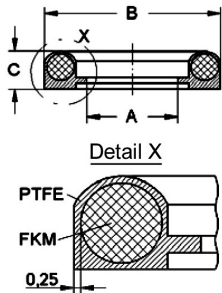

# Rohrverschraubung DIN 11851

Art.Nr.

EUR

Art.Nr.

EUR

## Dichtring mit Bund nahtlos ummantelt

DN	A	B	C			PTFE-FKM	
10	10,5	20	5,5			420730	Anfrage
15	16,5	26	5,5			420731	Anfrage
20	20,5	33	6			420732	Anfrage
25	26,5	40	6			420733	Anfrage
32	32,5	46	6			420734	Anfrage
40	38,5	52	6			420735	Anfrage
50	50,5	64	6			420736	Anfrage
65	66,5	81	6			420737	Anfrage
80	81,5	95	6			420738	Anfrage
100	100,5	114	7			420739	Anfrage

## Blindgewindestutzen

DN	A	B	C	D	AISI304		AISI316L-1.4404	
10	Rd 28x1/8"	SW19	22	22	412330	31,80	412430	41,30
15	Rd 34x1/8"	SW22	25	22	412331	34,40	412431	44,50
20	Rd 44x1/6"	SW22	25	24	412332	35,90	412432	48,30
25/1"	Rd 52x1/6"	SW27	34	24	412333	39,50	412433	66,60
32/1,25"	Rd 58x1/6"	SW27	34	24	412334	42,60	412434	81,80
40/1,5"	Rd 65x1/6"	SW27	34	24	412335	50,90	412435	90,90
50/2"	Rd 78x1/6"	SW27	34	24	412336	49,90	412436	112,80
65/2,5"	Rd 95x1/6"	SW27	34	26	412337	116,30	412437	133,80
3"	Rd 104x1/6"	SW27	34	26	412307	160,20	412407	Anfrage
80	Rd 110x1/4"	SW27	34	30	412338	138,90	412438	184,60
100/4"	Rd 130x1/4"	SW27	34	30	412339	183,70	412439	245,20

## Blindkegel

DN	A	B	C	D	AISI304		AISI316L-1.4404	
10	22	18	6	9	412530	9,80	412630	12,70
15	28	24	6	9	412531	11,30	412631	14,70
20	36	30	8	11	412532	14,90	412632	19,60
25/1"	44	35	10	13	412533	12,60	412633	17,50
32/1,25"	50	41	10	13	412534	16,40	412634	21,90
40/1,5"	56	48	10	13	412535	17,30	412635	22,60
50/2"	68	61	11	14	412536	21,80	412636	28,20
65/2,5"	86	79	12	16	412537	31,80	412637	41,60
3"	93	86	12	16	412507	43,60	412607	56,90
80	100	93	12	16	412538	42,20	412638	53,80
100/4"	121	114	15	20	412539	59,30	412639	91,70
125	150	137	17	22	412541	123,70	412641	164,80
150	176	163	18	24	412542	170,80	412642	251,30