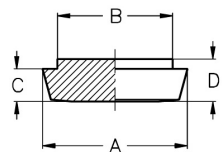

## Dichtring mit Bund nahtlos ummantelt

DN	A	B	C			PTFE-FKM	
10	10,5	20	5,5			420730	Anfrage
15	16,5	26	5,5			420731	Anfrage
20	20,5	33	6			420732	Anfrage
25	26,5	40	6			420733	Anfrage
32	32,5	46	6			420734	Anfrage
40	38,5	52	6			420735	Anfrage
50	50,5	64	6			420736	Anfrage
65	66,5	81	6			420737	Anfrage
80	81,5	95	6			420738	Anfrage
100	100,5	114	7			420739	Anfrage

## Blindgewindestutzen

DN	A	B	C	D	AISI304		AISI316L-1.4404	
10	Rd 28x1/8"	SW19	22	22	412330	31,80	412430	41,30
15	Rd 34x1/8"	SW22	25	22	412331	34,40	412431	44,50
20	Rd 44x1/6"	SW22	25	24	412332	35,90	412432	48,30
25/1"	Rd 52x1/6"	SW27	34	24	412333	39,50	412433	66,60
32/1,25"	Rd 58x1/6"	SW27	34	24	412334	42,60	412434	81,80
40/1,5"	Rd 65x1/6"	SW27	34	24	412335	50,90	412435	90,90
50/2"	Rd 78x1/6"	SW27	34	24	412336	49,90	412436	112,80
65/2,5"	Rd 95x1/6"	SW27	34	26	412337	116,30	412437	133,80
3"	Rd 104x1/6"	SW27	34	26	412307	160,20	412407	Anfrage
80	Rd 110x1/4"	SW27	34	30	412338	138,90	412438	184,60
100/4"	Rd 130x1/4"	SW27	34	30	412339	183,70	412439	245,20

## Blindkegel

DN	A	B	C	D	AISI304		AISI316L-1.4404	
10	22	18	6	9	412530	9,80	412630	12,70
15	28	24	6	9	412531	11,30	412631	14,70
20	36	30	8	11	412532	14,90	412632	19,60
25/1"	44	35	10	13	412533	12,60	412633	17,50
32/1,25"	50	41	10	13	412534	16,40	412634	21,90
40/1,5"	56	48	10	13	412535	17,30	412635	22,60
50/2"	68	61	11	14	412536	21,80	412636	28,20
65/2,5"	86	79	12	16	412537	31,80	412637	41,60
3"	93	86	12	16	412507	43,60	412607	56,90
80	100	93	12	16	412538	42,20	412638	53,80
100/4"	121	114	15	20	412539	59,30	412639	91,70
125	150	137	17	22	412541	123,70	412641	164,80
150	176	163	18	24	412542	170,80	412642	251,30